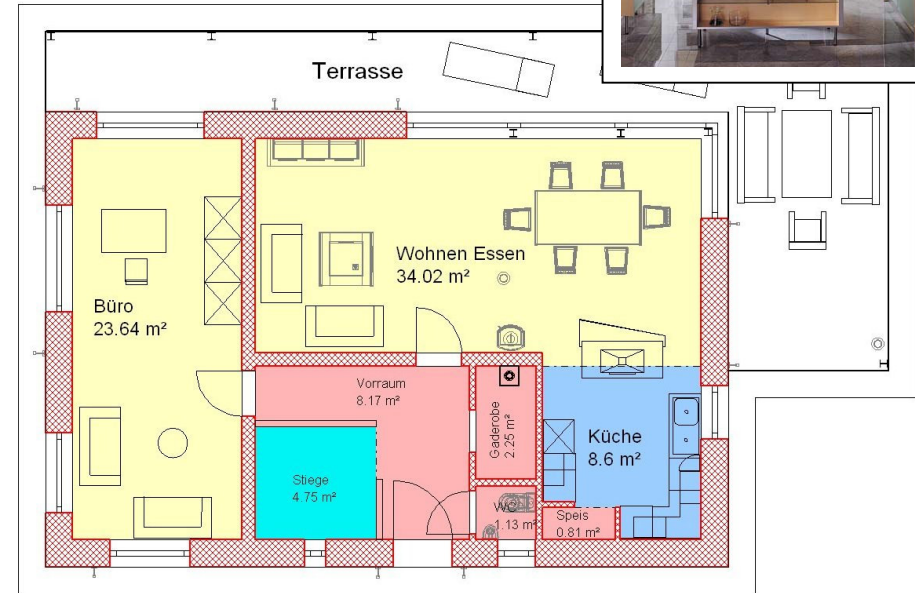

www.rich-art.at

Rich Art

Exklusives Design im Hausbau • Innovationen beim Passivhaus

Passivhaus NewLine 165

Passivhaus mit bewohnbarem Keller in Massivbauweise
165 m²

inkl. Carport (belagsfertig) ab **€ 265.000,-**
(inkl. 20% MWST.)

Passivhaus NewLine 165

Passivhaus mit bewohnbarem Keller in Massivbauweise
165 m²

inkl. Carport (belagsfertig) ab € 265.000,-
(inkl. 20% MWST.)

DI Richard REICHMANN

Exklusives Design im Hausbau
Innovationen beim Passivhaus