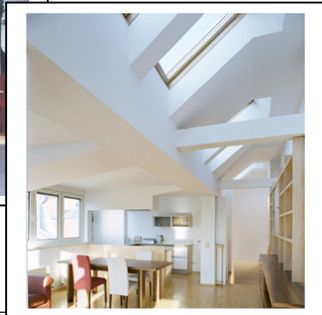

www.rich-art.at

Rich Art

Exklusives Design im Hausbau • Innovationen beim Passivhaus

Passivhaus NewLine 165

Passivhaus mit bewohnbarem Keller in Massivbauweise
165 m²

inkl. Carport (belagsfertig) ab **€ 265.000,-**
(inkl. 20% MWST.)

Passivhaus NewLine 165

Passivhaus mit bewohnbarem Keller in Massivbauweise
165 m²

inkl. Carport (belagsfertig) ab € 265.000,-
(inkl. 20% MWST.)

DI Richard REICHMANN

Exklusives Design im Hausbau
Innovationen beim Passivhaus