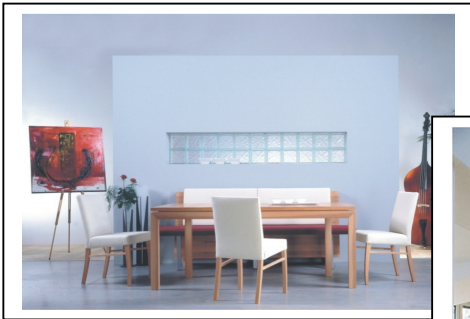

www.rich-art.at

Rich Art

Exklusives Design im Hausbau • Innovationen beim Passivhaus

Passivhaus NewLine 165

Passivhaus mit bewohnbarem Keller in Massivbauweise
165 m²

inkl. Carport (belagsfertig) ab **€ 265.000,-**
(inkl. 20% MWST.)

Passivhaus NewLine 165

Passivhaus mit bewohnbarem Keller in Massivbauweise
165 m²

inkl. Carport (belagsfertig) ab € 265.000,-
(inkl. 20% MWST.)

DI Richard REICHMANN

Exklusives Design im Hausbau
Innovationen beim Passivhaus