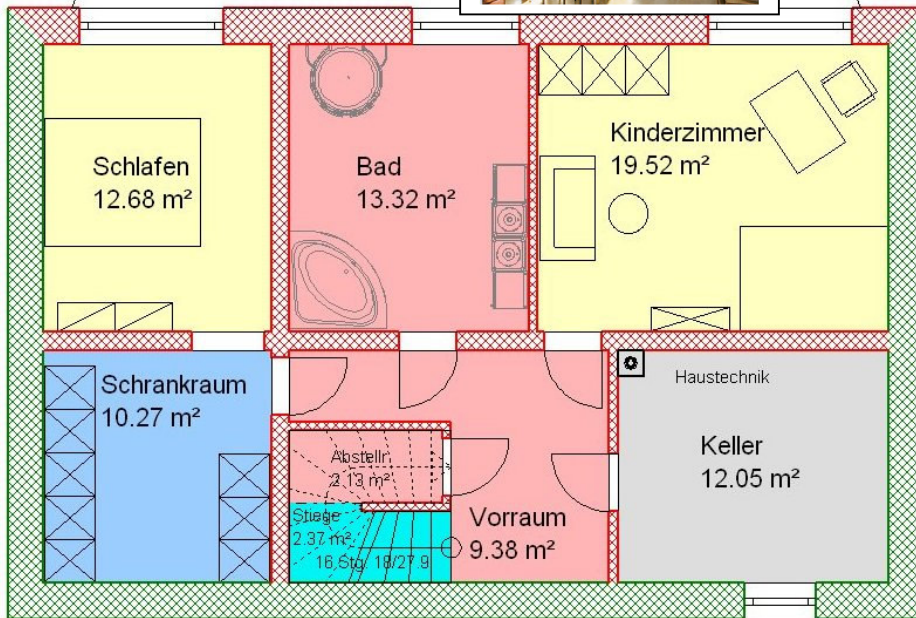

www.rich-art.at

Rich Art

Exklusives Design im Hausbau • Innovationen beim Passivhaus

Passivhaus NewLine 165

Passivhaus mit bewohnbarem Keller in Massivbauweise
165 m²

inkl. Carport (belagsfertig) ab **€ 265.000,-**
(inkl. 20% MWST.)

Passivhaus NewLine 165

Passivhaus mit bewohnbarem Keller in Massivbauweise
165 m²

inkl. Carport (belagsfertig) ab € 265.000,-
(inkl. 20% MWST.)

DI Richard REICHMANN

Exklusives Design im Hausbau
Innovationen beim Passivhaus